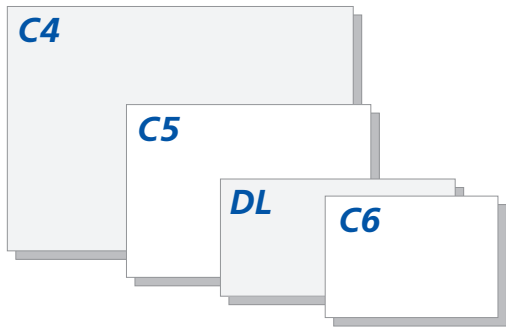

КОНВЕРТЫ • Образцы продукции

Конверт DL 110*220 мм **0,35 у.е.** за 1 шт. односторонний 4+0

Конверт C6 114*162 мм **0,40 у.е.** за 1 шт. односторонний 4+0

Конверт C5 162*229 мм **0,45 у.е.** за 1 шт. односторонний 4+0

Конверт C4 229*324 мм **0,50 у.е.** за 1 шт. односторонний 4+0

Конверт 150*150 мм **0,45 у.е.** за 1 шт. односторонний 4+0

Конверты изготавливаются способом полноцветной цифровой печати из офсетной бумаги 80-90 г/м2 с отрывной с/к лентой

DL

DL

150*150

C4

C6

C5